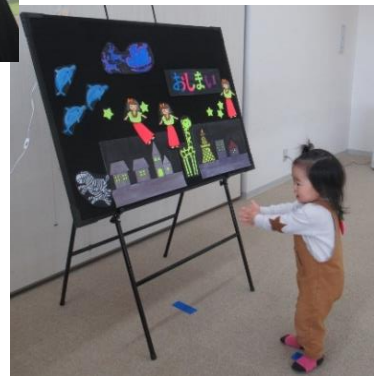

9:00～17:00 小学生以上

HP <https://nijikake.org/>

**WE**  
**MORINOOKA**  
**モリノワ**

一緒にあそぶととっても  
楽しくなるね☆  
広げよう!! つなげよう!!  
友だちの輪!!

午前中、乳幼児親子さんがいつも遊びに  
来てくれます☆ありがとうございます♡

昨年中はたいへんお世話になりました。

新年も新たな事に挑戦しながら、子ども達の育ちを支えていきたいと思います。引き続きよろしくお願ひします。